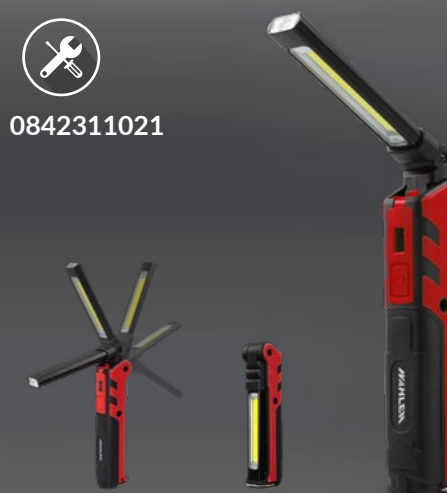

| Herramientas

Escalera telescópica Wählen
012076 **012077**
*extensible 2,9 m *extensible 4 m

0120551250

| Herramientas

Tenaza llave ajustables
0120551250
*250 mm

021963
021964

| Herramientas

Metro manguera de riego pro 12 bar
021963 **021964**
*19 mm *25 mm

0842311033

| Herramientas

Lámpara abatible con LED a batería 450 lm
0842311033
*Batería
*450 lm

0842311021

| Herramientas

Lámpara portátil slim LED
0842311021
*Batería
*360 lm

01217070

| Herramientas