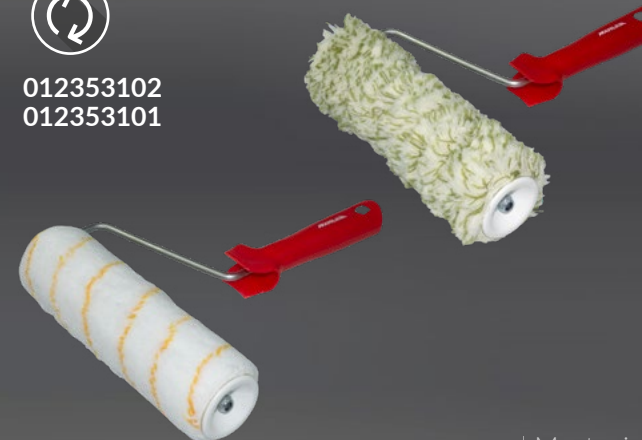

012353102
012353101

| Mantenimiento

Rodillo 22 cm

012353102	012353101
*Antigota techo	*Para fachada
*22 cm	*22 cm

7003935
7003960
70039120
70039180

| Mantenimiento

Film protector con cinta 19 mm x 22,5 m

7003935	7003960	70039120	70039180
*35 cm	*60 cm	*120 cm	*180 cm